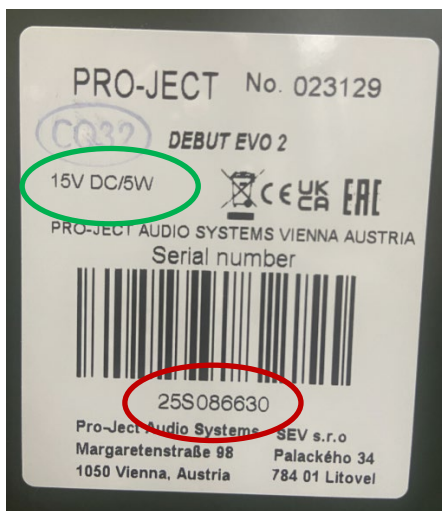

AUDIO MARKETING SERVICES

TROUVER LES REFERENCES D'UNE PLATINE PRO-JECT

Exemples avec la Debut EVO 2 Vert et la T1 Walnut :

Numéro de série

Tension de référence